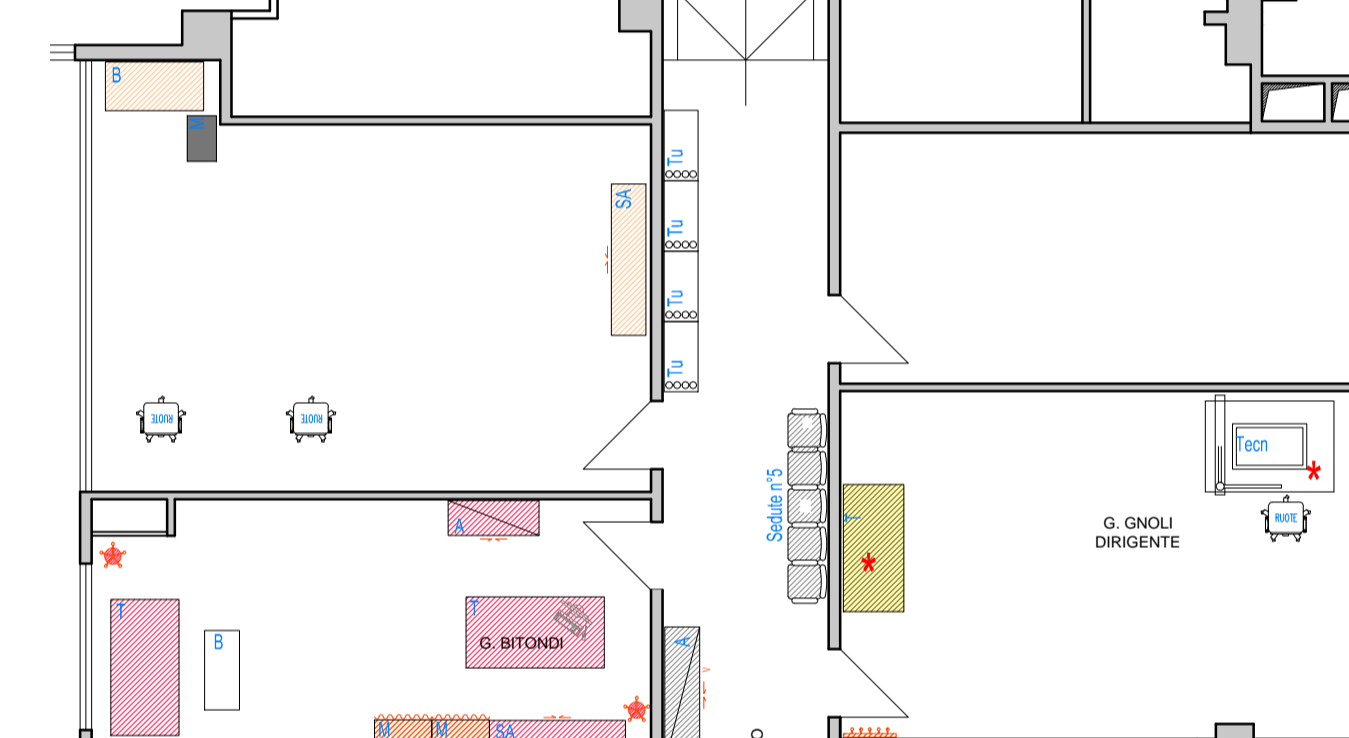

SAN ROCCO - ARREDO ATTUALE

SAN ROCCO - ARREDO RIMANENTE

VIA MANICARDI - ARREDO ATTUALE

VIA MANICARDI - ARREDO RIMANENTE

LEGENDA ARREDO DA COMPRARE

- D.PL.SP.L. Scrivania con piano dimensioni cm 180-200x90x74h e fianchi pannellati, livello superiore
Cassetteria su ruote cm 40x55x60h a 4 cassetti livello superiore
Seduta direzionale da lavoro con rivestimento in pelle, girevole, con braccioli, livello superiore
- D.ALL.SP.L. Allungo laterale complementare per scrivania direzionale pannellata cm 100x60x74h, livello superiore
- D.SDL.SP. Seduta direzionale da lavoro con rivestimento in pelle, girevole, con braccioli, livello superiore
- D.MBC.SP.L.4 Mobile contenitore alto cm 90/100x45x200h due livelli con involucro in legno con ante chetche/vetrata, livello superiore
- D.TAV.SP.L.1 Mobile contenitore basso cm 90/100x45x80h con involucro in legno ad ante cieche, livello superiore
- D.TAV.SP.L.3 Tavolo riunione con struttura in legno per 10 persone cm 315/325x115/125x74h, livello superiore
- S.PL.SN.M. Scrivania con piano cm 160/180x90x74h e struttura metallica, livello standard
Cassetteria su ruote cm 40x55x60h a 3 cassetti, livello standard
Seduta semidirezionale da lavoro con rivestimento in tessuto, girevole, con braccioli, livello standard
- S.ALL.SN.M. Allungo laterale complementare cm 100x60x74h per scrivania semidirezionale struttura metallica, livello standard
- O.SDV.SN.2 Seduta operativa visitatore a 4 gambe senza braccioli, livello standard
- A.MBC.SP.5 Mobile sito ad ante scorrevoli cm 180x45x200, livello superiore
- A.MBC.SP.11 Sopra per mobile ad ante scorrevoli cm 180x45x90h, livello superiore
- A.MBC.SP.4 Mobile sito ad ante scorrevoli cm 150/160x45x200, livello superiore
- A.MBC.SP.10 Sopra per mobile ad ante scorrevoli cm 150/160x45x90h, livello superiore
- C.LAM Lampada da scrivania
- C.ATT Attaccapanni a colonna
- C.CES Cestino gettacarta