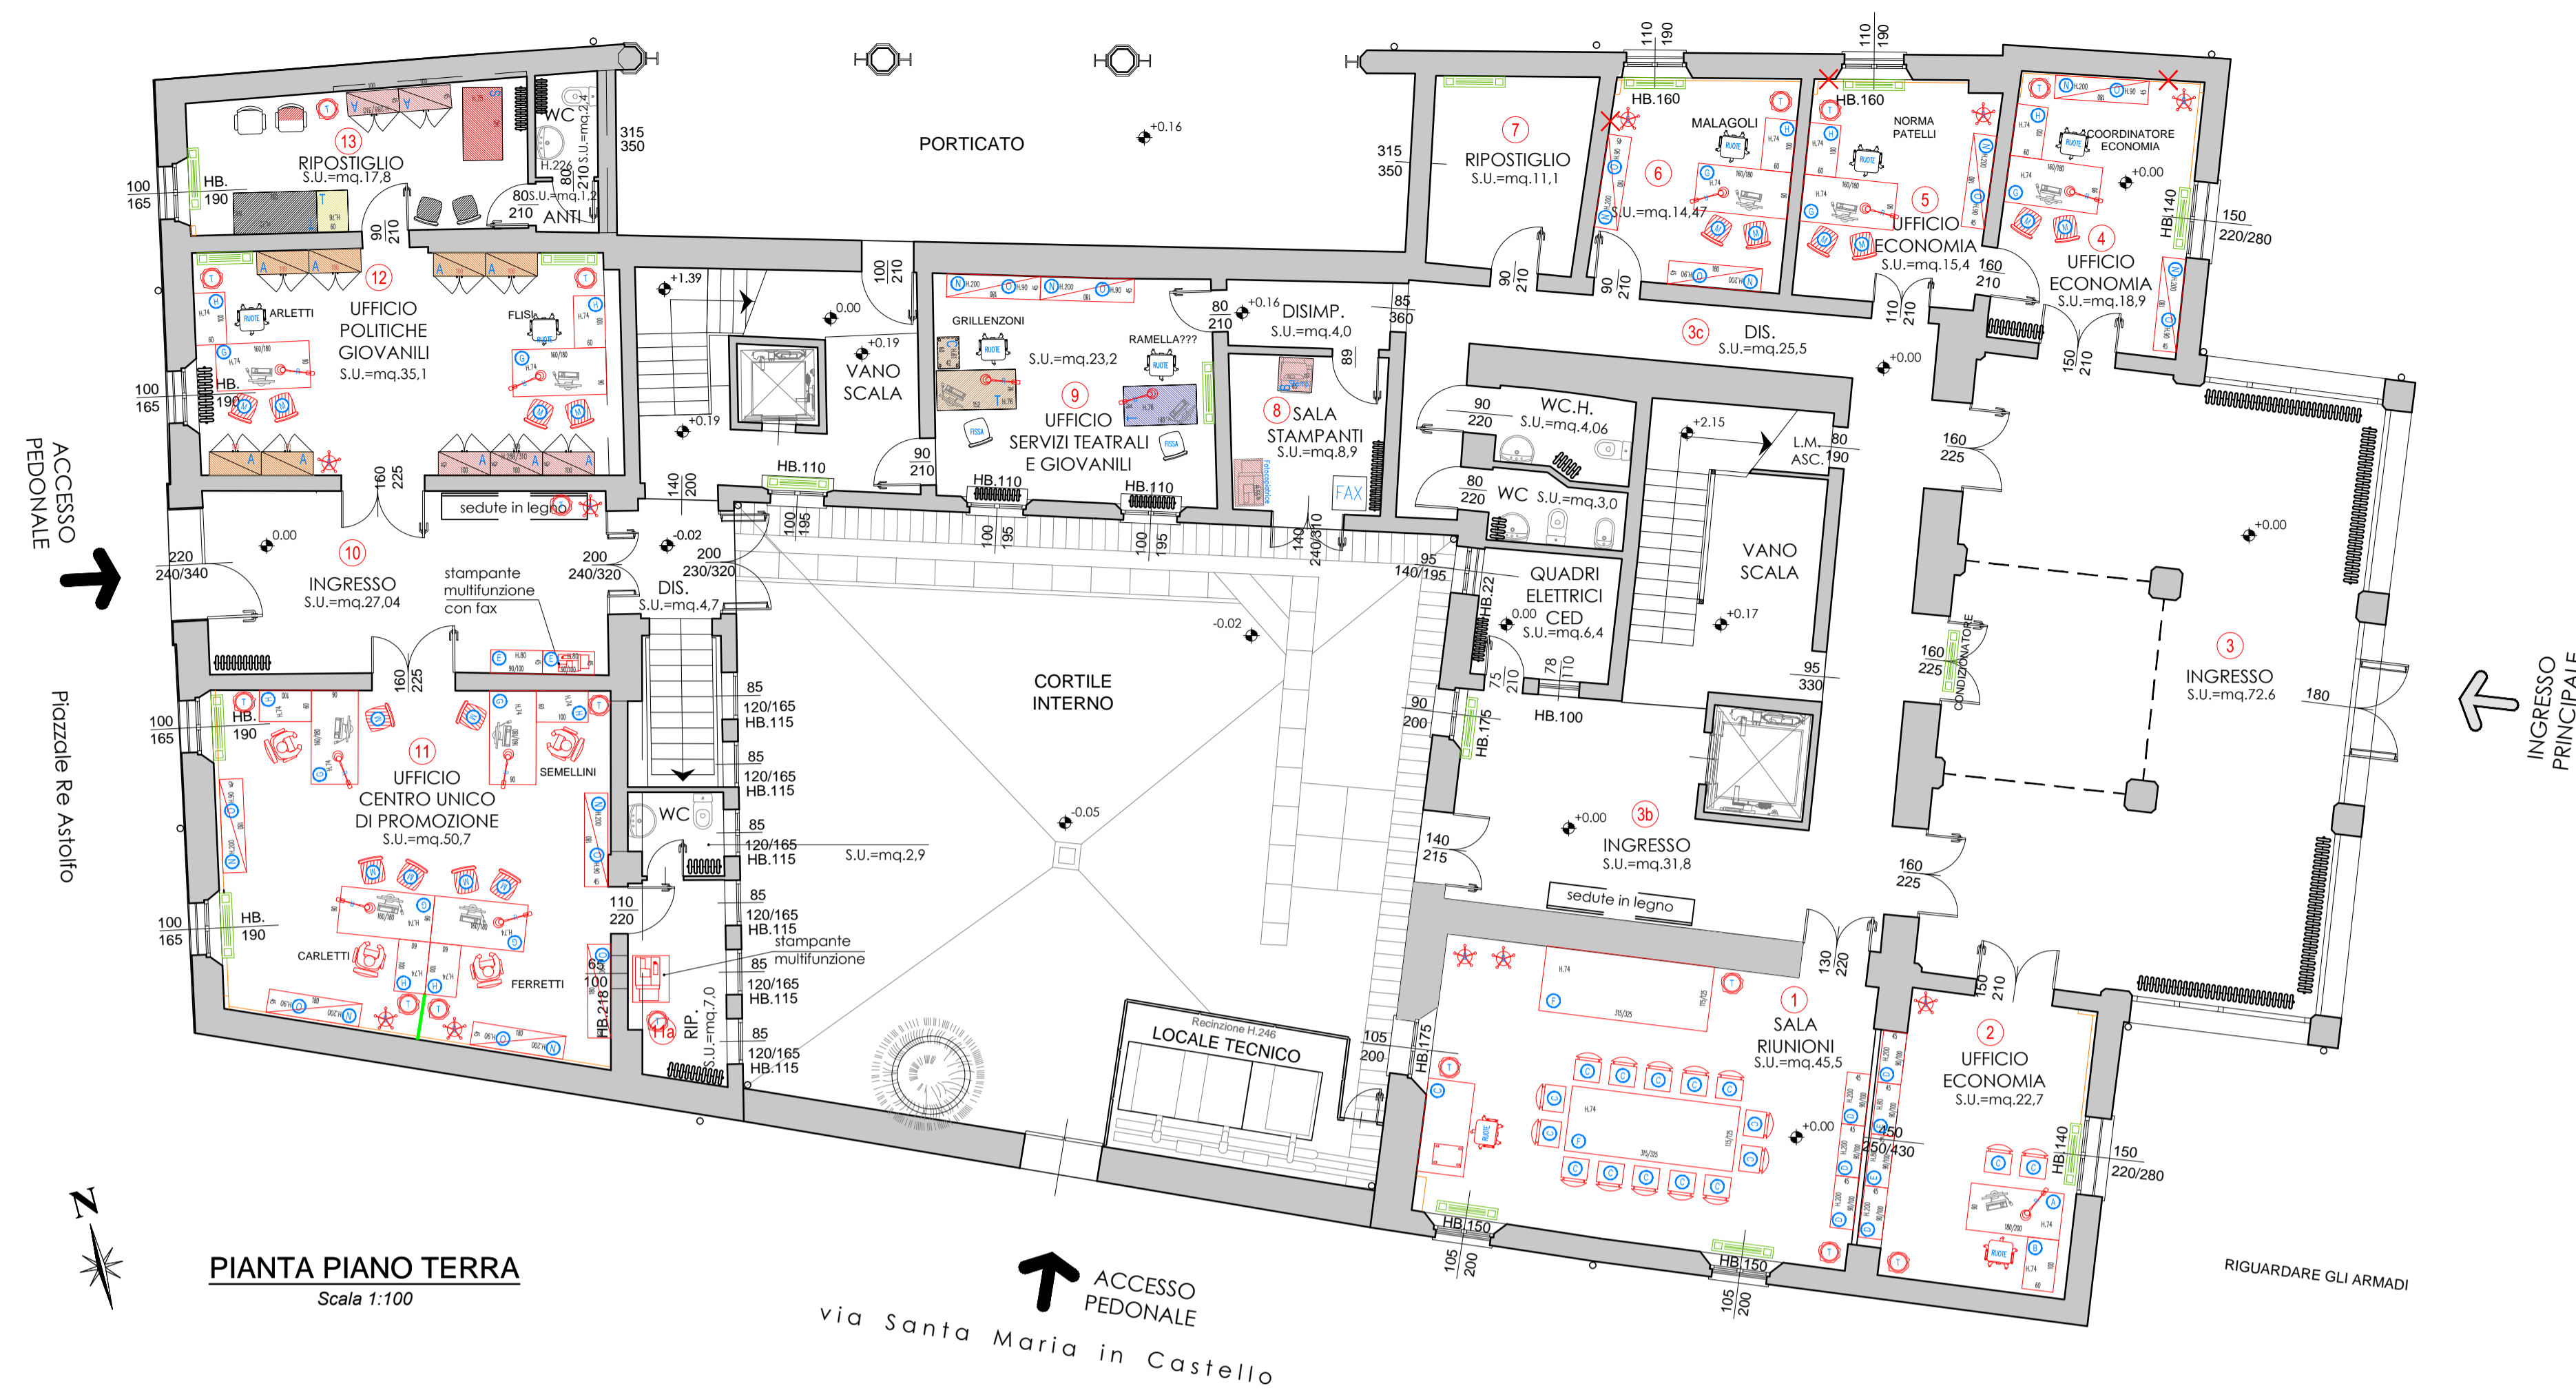

SAN ROCCO - ARREDO ATTUALE

SAN ROCCO - ARREDO RIMANENTE

VIA MANICARDI - ARREDO ATTUALE

VIA MANICARDI - ARREDO RIMANENTE

LEGENDA ARREDO DA COMPRARE

- D.PL.SP.L. Scrivania con piano dimensioni cm 180-200x90x74h e fianchi pannellati, livello superiore
Cassetteria su ruote cm 40x55x60h a 4 cassetti livello superiore
Seduta direzionale da lavoro con rivestimento in pelle, girevole, con braccioli, livello superiore
- D.ALL.SP.L. Allungo laterale complementare per scrivania direzionale pannellata cm 100x60x74h, livello superiore
- D.SDL.SP. Seduta direzionale da lavoro con rivestimento in pelle, girevole, con braccioli, livello superiore
- D.MBC.SP.L.4 Mobile contenitore alto cm 90/100x45x200h due livelli con involucro in legno con ante chetche/vetrata, livello superiore
- D.TAV.SP.L.1 Mobile contenitore basso cm 90/100x45x80h con involucro in legno ad ante cieche, livello superiore
- D.TAV.SP.L.3 Tavolo riunione con struttura in legno per 10 persone cm 315/325x115/125x74h, livello superiore
- S.PL.SN.M. Scrivania con piano cm 160/180x90x74h e struttura metallica, livello standard
Cassetteria su ruote cm 40x55x60h a 3 cassetti, livello standard
Seduta semidirezionale da lavoro con rivestimento in tessuto, girevole, con braccioli, livello standard
- S.ALL.SN.M. Allungo laterale complementare cm 100x60x74h per scrivania semidirezionale struttura metallica, livello standard
- O.SDV.SN.2 Seduta operativa visitatore a 4 gambe senza braccioli, livello standard
- A.MBC.SP.5 Mobile sito ad ante scorrevoli cm 180x45x200, livello superiore
- A.MBC.SP.11 Sopra per mobile ad ante scorrevoli cm 180x45x90h, livello superiore
- A.MBC.SP.4 Mobile sito ad ante scorrevoli cm 150/160x45x200, livello superiore
- A.MBC.SP.10 Sopra per mobile ad ante scorrevoli cm 150/160x45x90h, livello superiore
- C.LAM Lampada da scrivania
- C.ATT Attaccapanni a colonna
- C.CES Cestino gettacarta