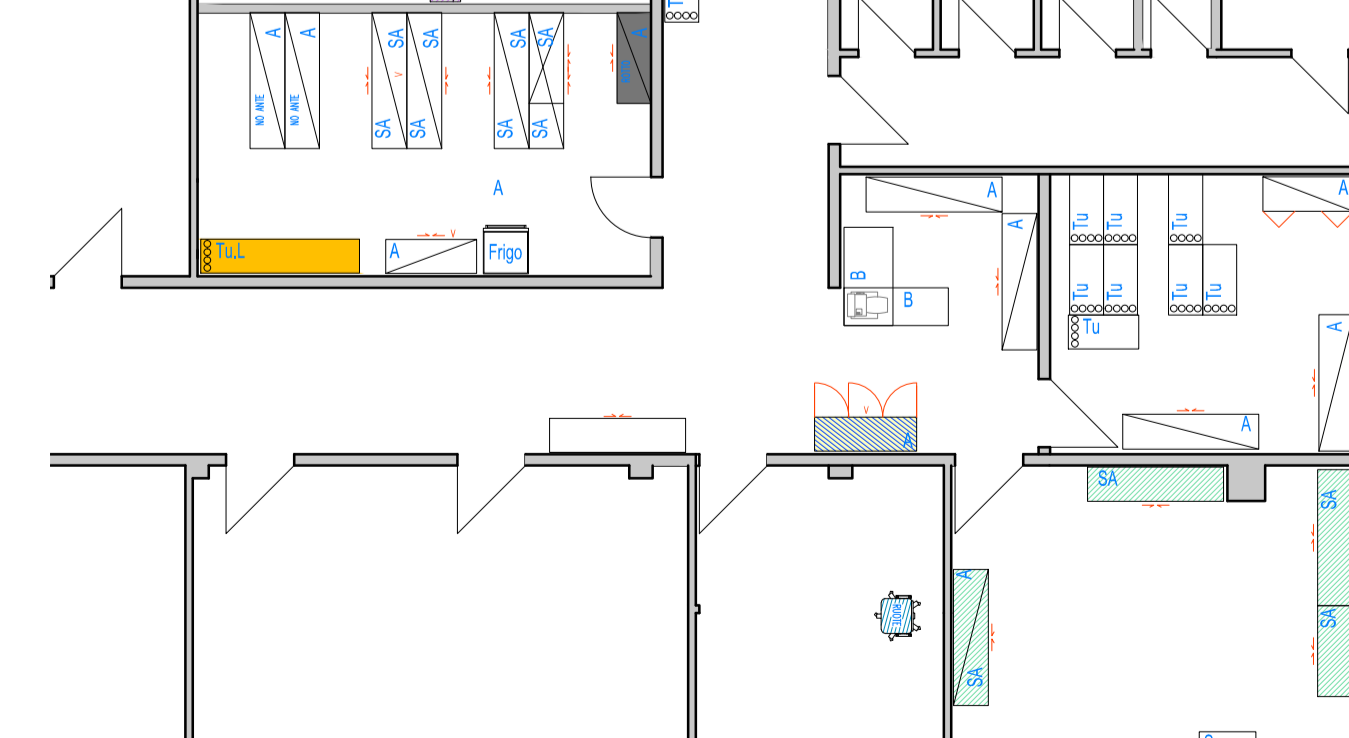

SAN ROCCO - ARREDO ATTUALE

SAN ROCCO - ARREDO RIMANENTE

VIA MANICARDI - ARREDO ATTUALE

VIA MANICARDI - ARREDO RIMANENTE

LEGENDA ARREDO DA COMPRARE

- D.PL.SP.L. Scrivania con piano dimensioni cm 180-200x90x74h e fianchi pannellati, livello superiore
Cassetteria su ruote cm 40x55x60h a 4 cassetti livello superiore
Seduta direzionale da lavoro con rivestimento in pelle, girevole, con braccioli, livello superiore
- D.ALL.SP.L. Allungo laterale complementare per scrivania direzionale pannellata cm 100x60x74h, livello superiore
- D.SDL.SP. Seduta direzionale da lavoro con rivestimento in pelle, girevole, con braccioli, livello superiore
- D.MBC.SP.L.4 Mobile contenitore alto cm 90/100x45x200h due livelli con involucro in legno con ante chetche/vetrata, livello superiore
- D.TAV.SP.L.1 Mobile contenitore basso cm 90/100x45x80h con involucro in legno ad ante cieche, livello superiore
- D.TAV.SP.L.3 Tavolo riunione con struttura in legno per 10 persone cm 315/325x115/125x74h, livello superiore
- S.PL.SN.M. Scrivania con piano cm 160/180x90x74h e struttura metallica, livello standard
Cassetteria su ruote cm 40x55x60h a 3 cassetti, livello standard
Seduta semidirezionale da lavoro con rivestimento in tessuto, girevole, con braccioli, livello standard
- S.ALL.SN.M. Allungo laterale complementare cm 100x60x74h per scrivania semidirezionale struttura metallica, livello standard
- O.SDV.SN.2 Seduta operativa visitatore a 4 gambe senza braccioli, livello standard
- A.MBC.SP.5 Mobile sito ad ante scorrevoli cm 180x45x200, livello superiore
- A.MBC.SP.11 Sopra per mobile ad ante scorrevoli cm 180x45x90h, livello superiore
- A.MBC.SP.4 Mobile sito ad ante scorrevoli cm 150/160x45x200, livello superiore
- A.MBC.SP.10 Sopra per mobile ad ante scorrevoli cm 150/160x45x90h, livello superiore
- C.LAM Lampada da scrivania
- C.ATT Attaccapanni a colonna
- C.CES Cestino gettacarta