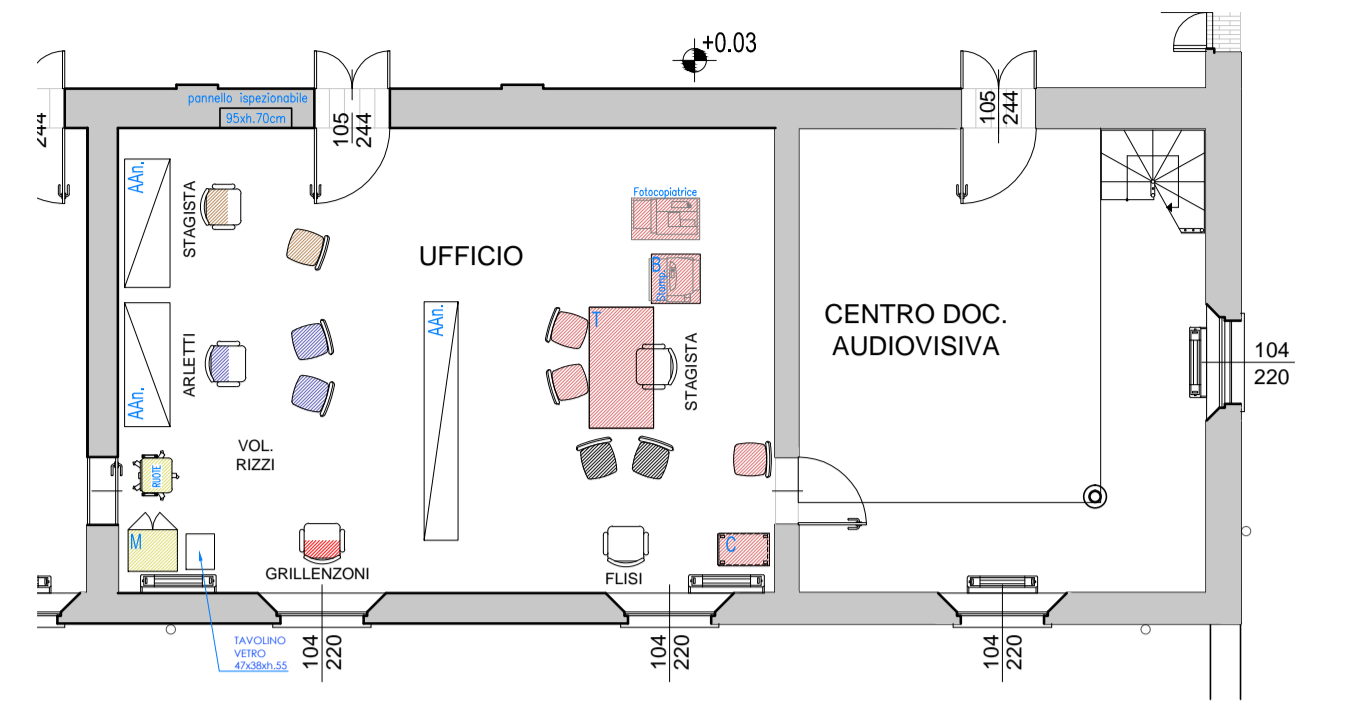

SAN ROCCO - ARREDO ATTUALE

SAN ROCCO - ARREDO RIMANENTE

VIA MANICARDI - ARREDO ATTUALE

VIA MANICARDI - ARREDO RIMANENTE

LEGENDA ARREDO DA COMPRARE

- D.PL.SP.L. Scrivania con piano dimensioni cm 180-200x90x74h e fianchi pannellati, livello superiore
Cassetteria su ruote cm 40x55x60h a 4 cassetti livello superiore
Seduta direzionale da lavoro con rivestimento in pelle, girevole, con braccioli, livello superiore
- D.ALL.SP.L. Allungo laterale complementare per scrivania direzionale pannellata cm 100x60x74h, livello superiore
- D.SDL.SP. Seduta direzionale da lavoro con rivestimento in pelle, girevole, con braccioli, livello superiore
- D.MBC.SP.L.4 Mobile contenitore alto cm 90/100x45x200h due livelli con involucro in legno con ante chetche/vetrata, livello superiore
- D.TAV.SP.L.1 Mobile contenitore basso cm 90/100x45x80h con involucro in legno ad ante cieche, livello superiore
- D.TAV.SP.L.3 Tavolo riunione con struttura in legno per 10 persone cm 315/325x115/125x74h, livello superiore
- S.PL.SN.M. Scrivania con piano cm 160/180x90x74h e struttura metallica, livello standard
Cassetteria su ruote cm 40x55x60h a 3 cassetti, livello standard
Seduta semidirezionale da lavoro con rivestimento in tessuto, girevole, con braccioli, livello standard
- S.ALL.SN.M. Allungo laterale complementare cm 100x60x74h per scrivania semidirezionale struttura metallica, livello standard
- O.SDV.SN.2 Seduta operativa visitatore a 4 gambe senza braccioli, livello standard
- A.MBC.SP.5 Mobile sito ad ante scorrevoli cm 180x45x200, livello superiore
- A.MBC.SP.11 Sopra per mobile ad ante scorrevoli cm 180x45x90h, livello superiore
- A.MBC.SP.4 Mobile sito ad ante scorrevoli cm 150/160x45x200, livello superiore
- A.MBC.SP.10 Sopra per mobile ad ante scorrevoli cm 150/160x45x90h, livello superiore
- C.LAM Lampada da scrivania
- C.ATT Attaccapanni a colonna
- C.CES Cestino gettacarta