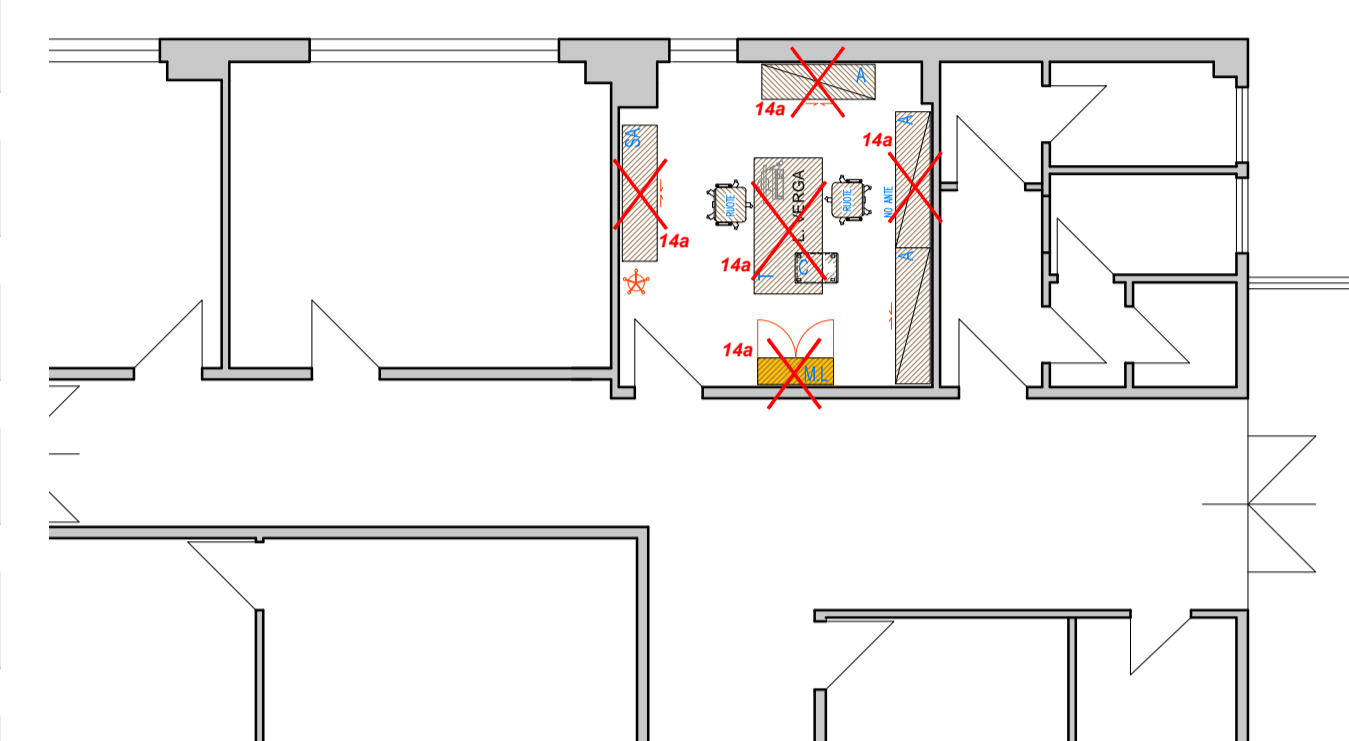

SAN ROCCO - ARREDO ATTUALE

SAN ROCCO - ARREDO RIMANENTE

VIA MANICARDI - ARREDO ATTUALE

VIA MANICARDI - ARREDO RIMANENTE

LEGENDA ARREDO DA COMPRARE

- D.PL.SP.L. Scrivania con piano dimensioni cm 180-200x90x74h e fianchi pannellati, livello superiore
Cassetteria su ruote cm 40x55x60h a 4 cassetti livello superiore
Seduta direzionale da lavoro con rivestimento in pelle, girevole, con braccioli, livello superiore
- D.ALL.SP.L. Allungo laterale complementare per scrivania direzionale pannellata cm 100x60x74h, livello superiore
- D.SDL.SP. Seduta direzionale da lavoro con rivestimento in pelle, girevole, con braccioli, livello superiore
- D.MBC.SP.L.4 Mobile contenitore alto cm 90/100x45x200h due livelli con involucro in legno con ante chetche/vetrata, livello superiore
- D.TAV.SP.L.1 Mobile contenitore basso cm 90/100x45x80h con involucro in legno ad ante cieche, livello superiore
- D.TAV.SP.L.3 Tavolo riunione con struttura in legno per 10 persone cm 315/325x115/125x74h, livello superiore
- S.PL.SN.M. Scrivania con piano cm 160/180x90x74h e struttura metallica, livello standard
Cassetteria su ruote cm 40x55x60h a 3 cassetti, livello standard
Seduta semidirezionale da lavoro con rivestimento in tessuto, girevole, con braccioli, livello standard
- S.ALL.SN.M. Allungo laterale complementare cm 100x60x74h per scrivania semidirezionale struttura metallica, livello standard
- O.SDV.SN.2 Seduta operativa visitatore a 4 gambe senza braccioli, livello standard
- A.MBC.SP.5 Mobile sito ad ante scorrevoli cm 180x45x200, livello superiore
- A.MBC.SP.11 Sopra per mobile ad ante scorrevoli cm 180x45x90h, livello superiore
- A.MBC.SP.4 Mobile sito ad ante scorrevoli cm 150/160x45x200, livello superiore
- A.MBC.SP.10 Sopra per mobile ad ante scorrevoli cm 150/160x45x90h, livello superiore
- C.LAM Lampada da scrivania
- C.ATT Attaccapanni a colonna
- C.CES Cestino gettacarta