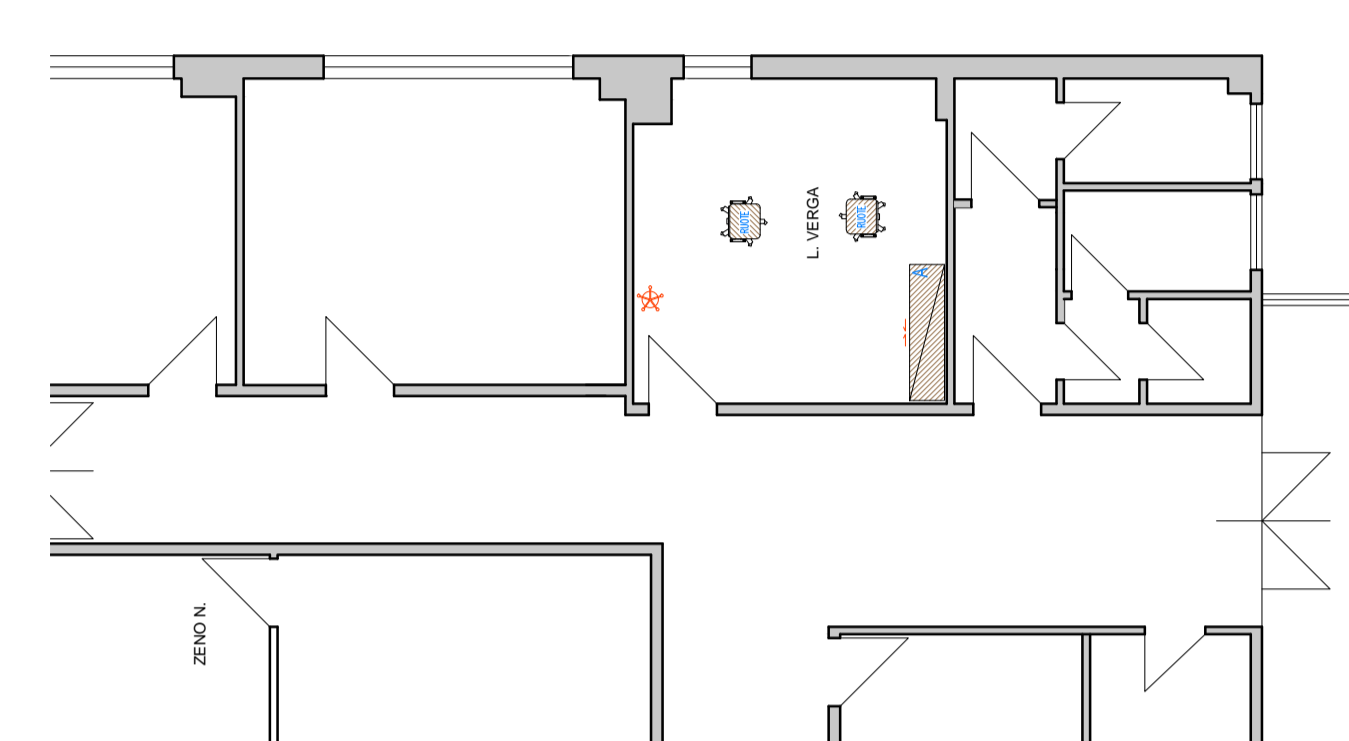

SAN ROCCO - ARREDO ATTUALE

SAN ROCCO - ARREDO RIMANENTE

VIA MANICARDI - ARREDO ATTUALE

VIA MANICARDI - ARREDO RIMANENTE

LEGENDA ARREDO DA COMPRARE

- D.PL.SP.L. Scrivania con piano dimensioni cm 180-200x90x74h e fianchi pannellati, livello superiore
Cassetteria su ruote cm 40x55x60h a 4 cassetti livello superiore
Seduta direzionale da lavoro con rivestimento in pelle, girevole, con braccioli, livello superiore
- D.ALL.SP.L. Allungo laterale complementare per scrivania direzionale pannellata cm 100x60x74h, livello superiore
- D.SDL.SP. Seduta direzionale da lavoro con rivestimento in pelle, girevole, con braccioli, livello superiore
- D.MBC.SP.L.4 Mobile contenitore alto cm 90/100x45x200h due livelli con involucro in legno con ante chetche/vetrata, livello superiore
- D.TAV.SP.L.1 Mobile contenitore basso cm 90/100x45x80h con involucro in legno ad ante cieche, livello superiore
- D.TAV.SP.L.3 Tavolo riunione con struttura in legno per 10 persone cm 315/325x115/125x74h, livello superiore
- S.PL.SN.M. Scrivania con piano cm 160/180x90x74h e struttura metallica, livello standard
Cassetteria su ruote cm 40x55x60h a 3 cassetti, livello standard
Seduta semidirezionale da lavoro con rivestimento in tessuto, girevole, con braccioli, livello standard
- S.ALL.SN.M. Allungo laterale complementare cm 100x60x74h per scrivania semidirezionale struttura metallica, livello standard
- O.SDV.SN.2 Seduta operativa visitatore a 4 gambe senza braccioli, livello standard
- A.MBC.SP.5 Mobile sito ad ante scorrevoli cm 180x45x200, livello superiore
- A.MBC.SP.11 Sopra per mobile ad ante scorrevoli cm 180x45x90h, livello superiore
- A.MBC.SP.4 Mobile sito ad ante scorrevoli cm 150/160x45x200, livello superiore
- A.MBC.SP.10 Sopra per mobile ad ante scorrevoli cm 150/160x45x90h, livello superiore
- C.LAM Lampada da scrivania
- C.ATT Attaccapanni a colonna
- C.CES Cestino gettacarta