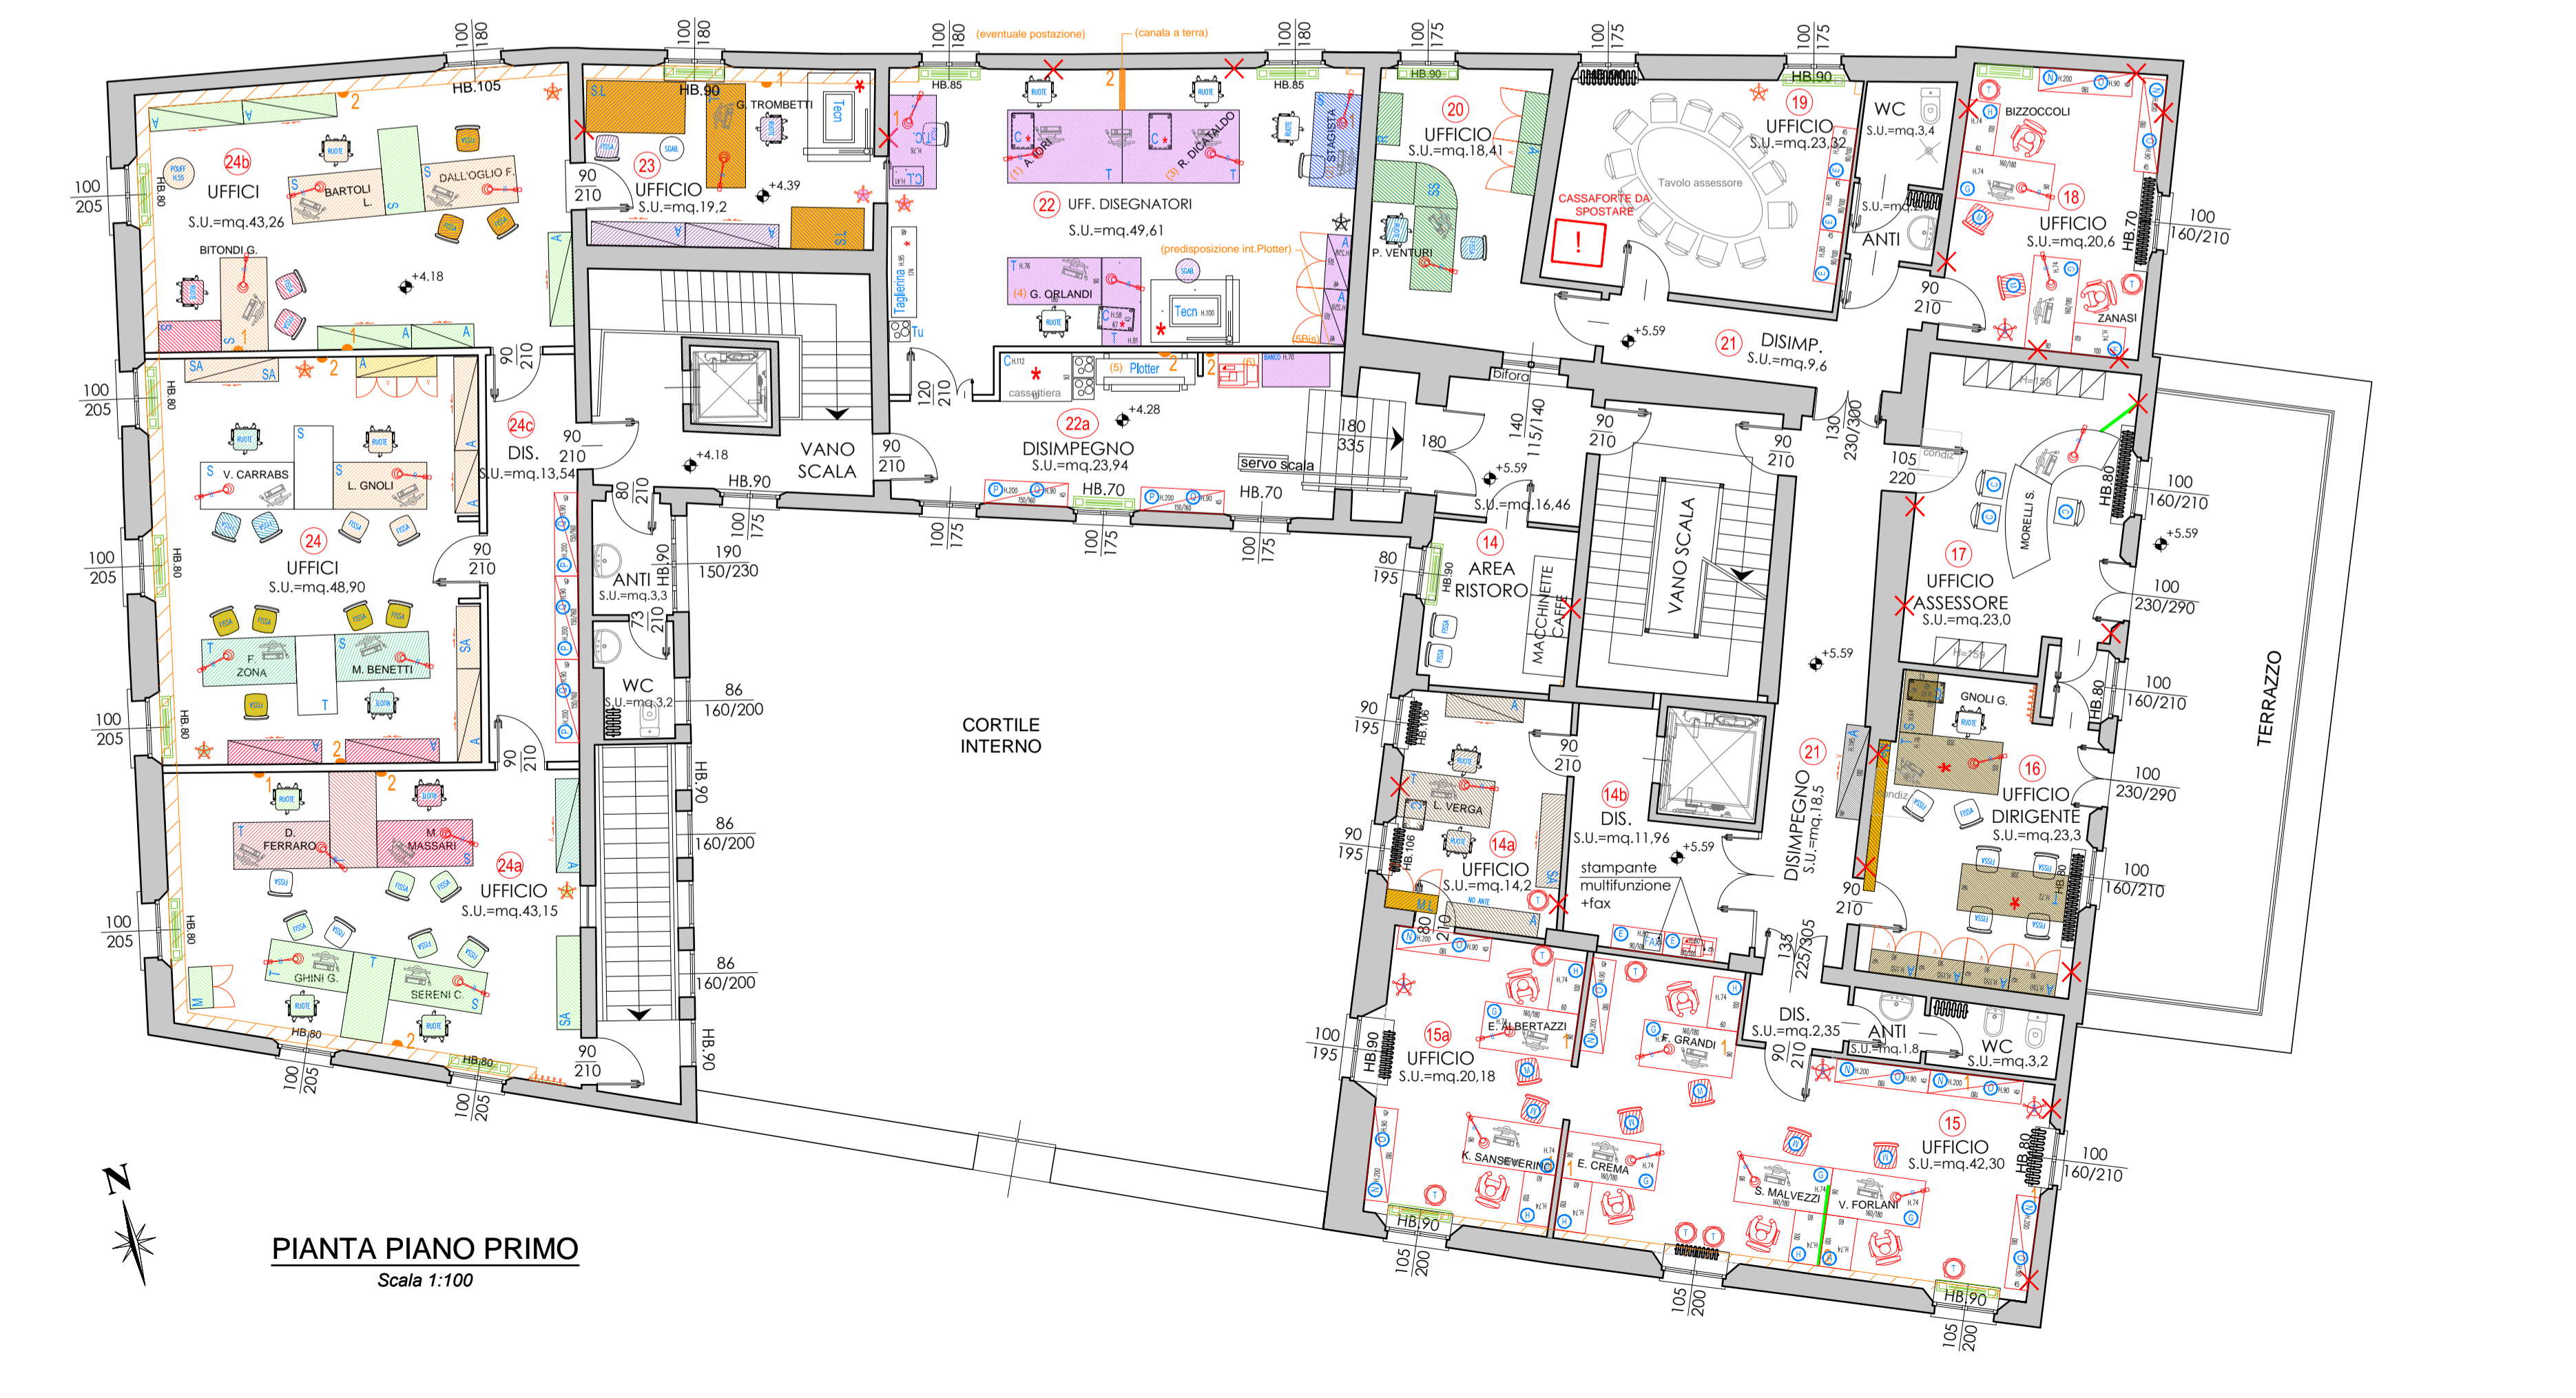

SAN ROCCO - ARREDO ATTUALE

SAN ROCCO - ARREDO RIMANENTE

VIA MANICARDI - ARREDO ATTUALE

VIA MANICARDI - ARREDO RIMANENTE

LEGENDA ARREDO DA COMPRARE

- D.PL.SP.L. Scrivania con piano dimensioni cm 180-200x90x74h e fianchi pannellati, livello superiore
Cassetteria su ruote cm 40x55x60h a 4 cassetti livello superiore
Seduta direzionale da lavoro con rivestimento in pelle, girevole, con braccioli, livello superiore
- D.ALL.SP.L. Allungo laterale complementare per scrivania direzionale pannellata cm 100x60x74h, livello superiore
- D.SDL.SP. Seduta direzionale da lavoro con rivestimento in pelle, girevole, con braccioli, livello superiore
- D.MBC.SP.L.4 Mobile contenitore alto cm 90/100x45x200h due livelli con involucro in legno con ante chetche/vetrata, livello superiore
- D.TAV.SP.L.1 Mobile contenitore basso cm 90/100x45x80h con involucro in legno ad ante cieche, livello superiore
- D.TAV.SP.L.3 Tavolo riunione con struttura in legno per 10 persone cm 315/325x115/125x74h, livello superiore
- S.PL.SN.M. Scrivania con piano cm 160/180x90x74h e struttura metallica, livello standard
Cassetteria su ruote cm 40x55x60h a 3 cassetti, livello standard
Seduta semidirezionale da lavoro con rivestimento in tessuto, girevole, con braccioli, livello standard
- S.ALL.SN.M. Allungo laterale complementare cm 100x60x74h per scrivania semidirezionale struttura metallica, livello standard
- O.SDV.SN.2 Seduta operativa visitatore a 4 gambe senza braccioli, livello standard
- A.MBC.SP.5 Mobile sito ad ante scorrevoli cm 180x45x200, livello superiore
- A.MBC.SP.11 Sopra per mobile ad ante scorrevoli cm 180x45x90h, livello superiore
- A.MBC.SP.4 Mobile sito ad ante scorrevoli cm 150/160x45x200, livello superiore
- A.MBC.SP.10 Sopra per mobile ad ante scorrevoli cm 150/160x45x90h, livello superiore
- C.LAM Lampada da scrivania
- C.ATT Attaccapanni a colonna
- C.CES Cestino gettacarta