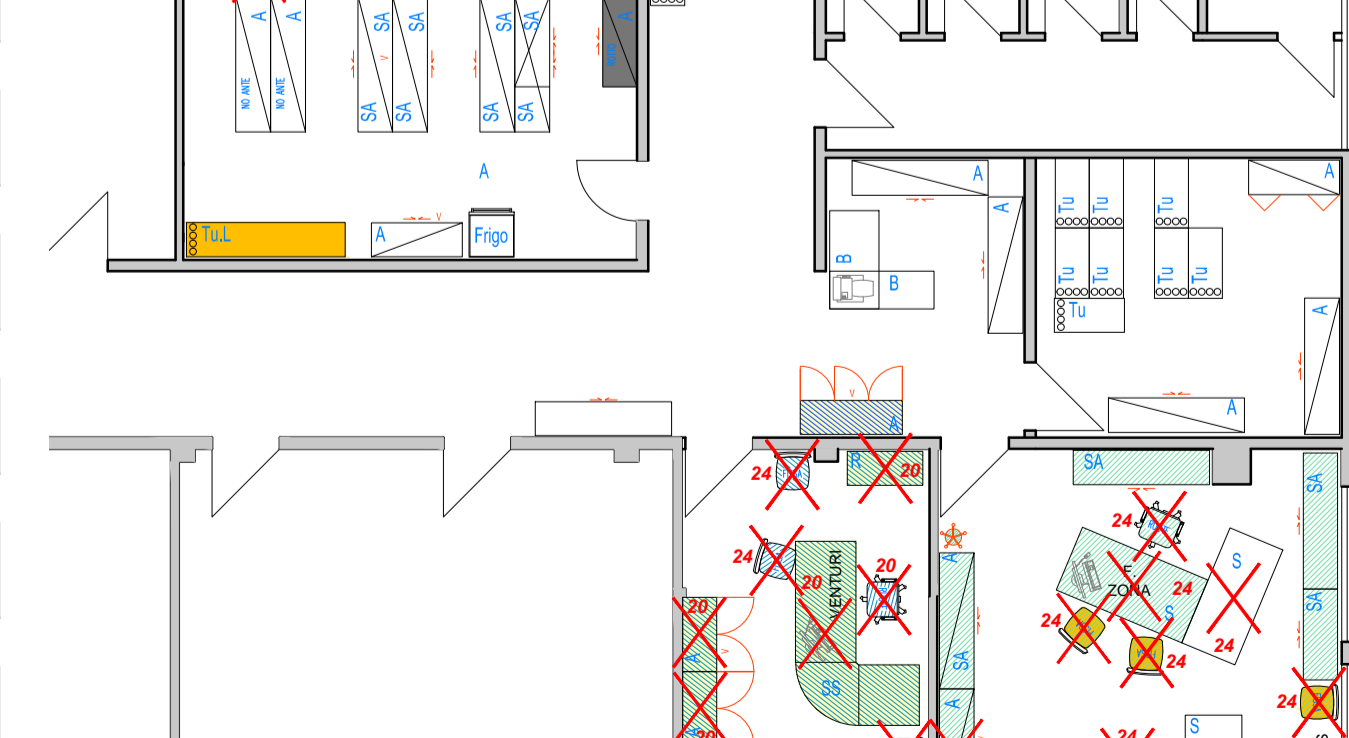

SAN ROCCO - ARREDO ATTUALE

SAN ROCCO - ARREDO RIMANENTE

VIA MANICARDI - ARREDO ATTUALE

VIA MANICARDI - ARREDO RIMANENTE

LEGENDA ARREDO DA COMPRARE

- D.PL.SP.L. Scrivania con piano dimensioni cm 180-200x90x74h e fianchi pannellati, livello superiore
Cassetteria su ruote cm 40x55x60h a 4 cassetti livello superiore
Seduta direzionale da lavoro con rivestimento in pelle, girevole, con braccioli, livello superiore
- D.ALL.SP.L. Allungo laterale complementare per scrivania direzionale pannellata cm 100x60x74h, livello superiore
- D.SDL.SP. Seduta direzionale da lavoro con rivestimento in pelle, girevole, con braccioli, livello superiore
- D.MBC.SP.L.4 Mobile contenitore alto cm 90/100x45x200h due livelli con involucro in legno con ante chetche/vetrata, livello superiore
- D.TAV.SP.L.1 Mobile contenitore basso cm 90/100x45x80h con involucro in legno ad ante cieche, livello superiore
- D.TAV.SP.L.3 Tavolo riunione con struttura in legno per 10 persone cm 315/325x115/125x74h, livello superiore
- S.PL.SN.M. Scrivania con piano cm 160/180x90x74h e struttura metallica, livello standard
Cassetteria su ruote cm 40x55x60h a 3 cassetti, livello standard
Seduta semidirezionale da lavoro con rivestimento in tessuto, girevole, con braccioli, livello standard
- S.ALL.SN.M. Allungo laterale complementare cm 100x60x74h per scrivania semidirezionale struttura metallica, livello standard
- O.SDV.SN.2 Seduta operativa visitatore a 4 gambe senza braccioli, livello standard
- A.MBC.SP.5 Mobile sito ad ante scorrevoli cm 180x45x200, livello superiore
- A.MBC.SP.11 Sopra per mobile ad ante scorrevoli cm 180x45x90h, livello superiore
- A.MBC.SP.4 Mobile sito ad ante scorrevoli cm 150/160x45x200, livello superiore
- A.MBC.SP.10 Sopra per mobile ad ante scorrevoli cm 150/160x45x90h, livello superiore
- C.LAM Lampada da scrivania
- C.ATT Attaccapanni a colonna
- C.CES Cestino gettacarta