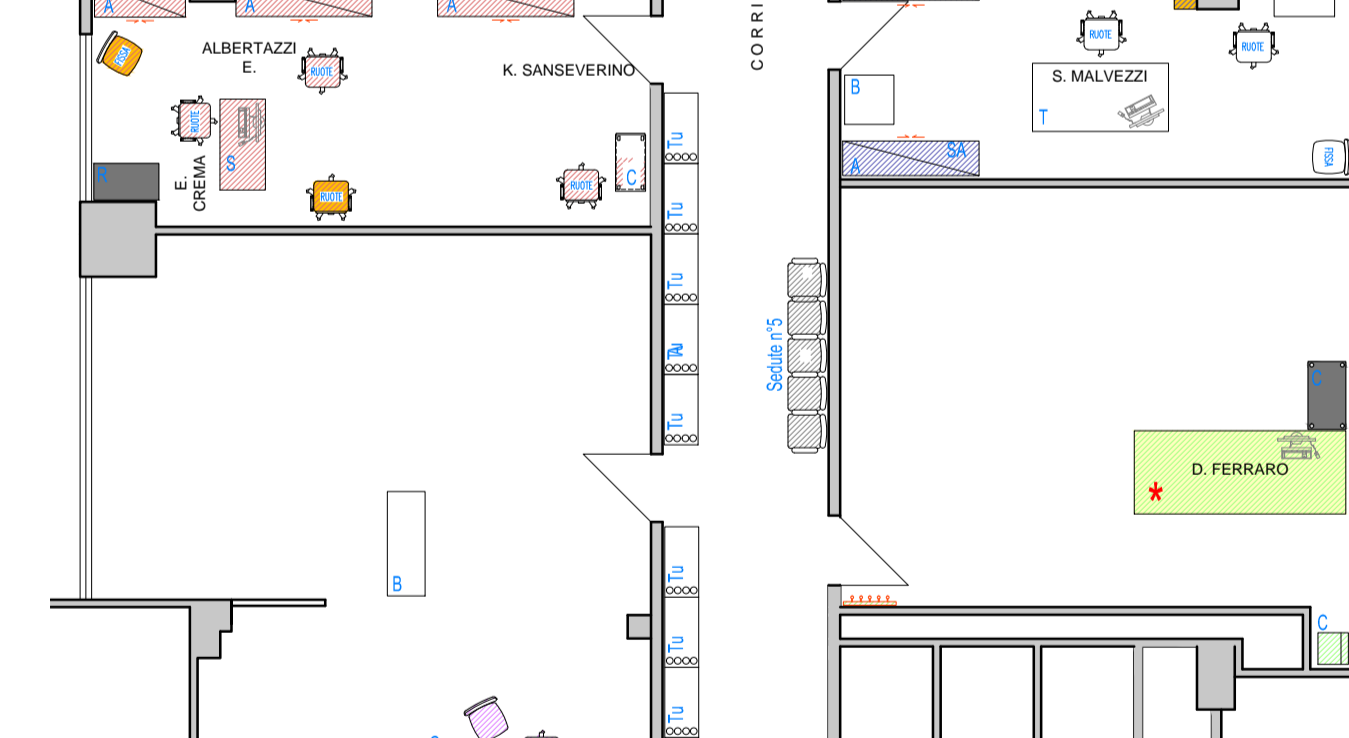

SAN ROCCO - ARREDO ATTUALE

SAN ROCCO - ARREDO RIMANENTE

VIA MANICARDI - ARREDO ATTUALE

VIA MANICARDI - ARREDO RIMANENTE

LEGENDA ARREDO DA COMPRARE

- D.PL.SP.L. Scrivania con piano dimensioni cm 180-200x90x74h e fianchi pannellati, livello superiore
Cassetteria su ruote cm 40x55x60h a 4 cassetti livello superiore
Seduta direzionale da lavoro con rivestimento in pelle, girevole, con braccioli, livello superiore
- D.ALL.SP.L. Allungo laterale complementare per scrivania direzionale pannellata cm 100x60x74h, livello superiore
- D.SDL.SP. Seduta direzionale da lavoro con rivestimento in pelle, girevole, con braccioli, livello superiore
- D.MBC.SP.L.4 Mobile contenitore alto cm 90/100x45x200h due livelli con involucro in legno con ante chetche/vetrata, livello superiore
- D.TAV.SP.L.1 Mobile contenitore basso cm 90/100x45x80h con involucro in legno ad ante cieche, livello superiore
- D.TAV.SP.L.3 Tavolo riunione con struttura in legno per 10 persone cm 315/325x115/125x74h, livello superiore
- S.PL.SN.M. Scrivania con piano cm 160/180x90x74h e struttura metallica, livello standard
Cassetteria su ruote cm 40x55x60h a 3 cassetti, livello standard
Seduta semidirezionale da lavoro con rivestimento in tessuto, girevole, con braccioli, livello standard
- S.ALL.SN.M. Allungo laterale complementare cm 100x60x74h per scrivania semidirezionale struttura metallica, livello standard
- O.SDV.SN.2 Seduta operativa visitatore a 4 gambe senza braccioli, livello standard
- A.MBC.SP.5 Mobile sito ad ante scorrevoli cm 180x45x200, livello superiore
- A.MBC.SP.11 Sopra per mobile ad ante scorrevoli cm 180x45x90h, livello superiore
- A.MBC.SP.4 Mobile sito ad ante scorrevoli cm 150/160x45x200, livello superiore
- A.MBC.SP.10 Sopra per mobile ad ante scorrevoli cm 150/160x45x90h, livello superiore
- C.LAM Lampada da scrivania
- C.ATT Attaccapanni a colonna
- C.CES Cestino gettacarta