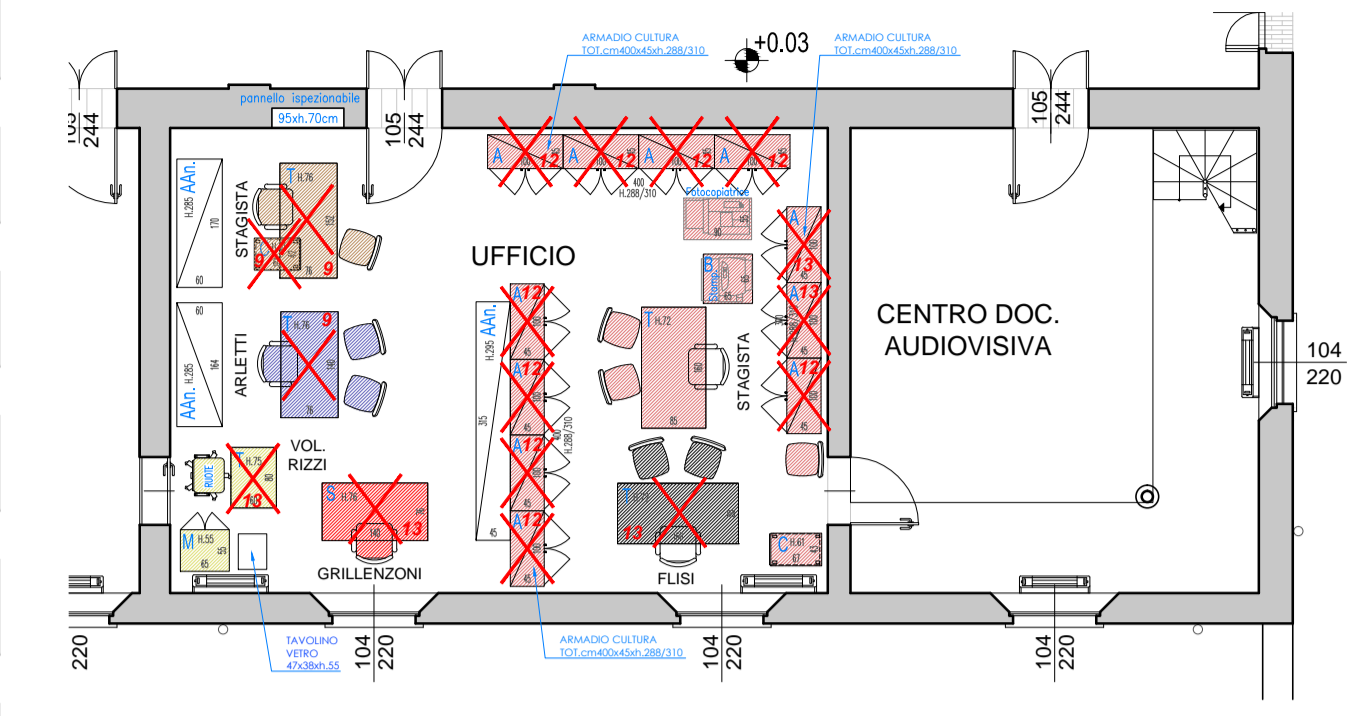

SAN ROCCO - ARREDO ATTUALE

SAN ROCCO - ARREDO RIMANENTE

VIA MANICARDI - ARREDO ATTUALE

VIA MANICARDI - ARREDO RIMANENTE

LEGENDA ARREDO DA COMPRARE

- D.PL.SP.L. Scrivania con piano dimensioni cm 180-200x90x74h e fianchi pannellati, livello superiore
Cassetteria su ruote cm 40x55x60h a 4 cassetti livello superiore
Seduta direzionale da lavoro con rivestimento in pelle, girevole, con braccioli, livello superiore
- D.ALL.SP.L. Allungo laterale complementare per scrivania direzionale pannellata cm 100x60x74h, livello superiore
- D.SDL.SP. Seduta direzionale da lavoro con rivestimento in pelle, girevole, con braccioli, livello superiore
- D.MBC.SP.L.4 Mobile contenitore alto cm 90/100x45x200h due livelli con involucro in legno con ante chetche/vetrata, livello superiore
- D.TAV.SP.L.1 Mobile contenitore basso cm 90/100x45x80h con involucro in legno ad ante cieche, livello superiore
- D.TAV.SP.L.3 Tavolo riunione con struttura in legno per 10 persone cm 315/325x115/125x74h, livello superiore
- S.PL.SN.M. Scrivania con piano cm 160/180x90x74h e struttura metallica, livello standard
Cassetteria su ruote cm 40x55x60h a 3 cassetti, livello standard
Seduta semidirezionale da lavoro con rivestimento in tessuto, girevole, con braccioli, livello standard
- S.ALL.SN.M. Allungo laterale complementare cm 100x60x74h per scrivania semidirezionale struttura metallica, livello standard
- O.SDV.SN.2 Seduta operativa visitatore a 4 gambe senza braccioli, livello standard
- A.MBC.SP.5 Mobile sito ad ante scorrevoli cm 180x45x200, livello superiore
- A.MBC.SP.11 Sopra per mobile ad ante scorrevoli cm 180x45x90h, livello superiore
- A.MBC.SP.4 Mobile sito ad ante scorrevoli cm 150/160x45x200, livello superiore
- A.MBC.SP.10 Sopra per mobile ad ante scorrevoli cm 150/160x45x90h, livello superiore
- C.LAM Lampada da scrivania
- C.ATT Attaccapanni a colonna
- C.CES Cestino gettacarta